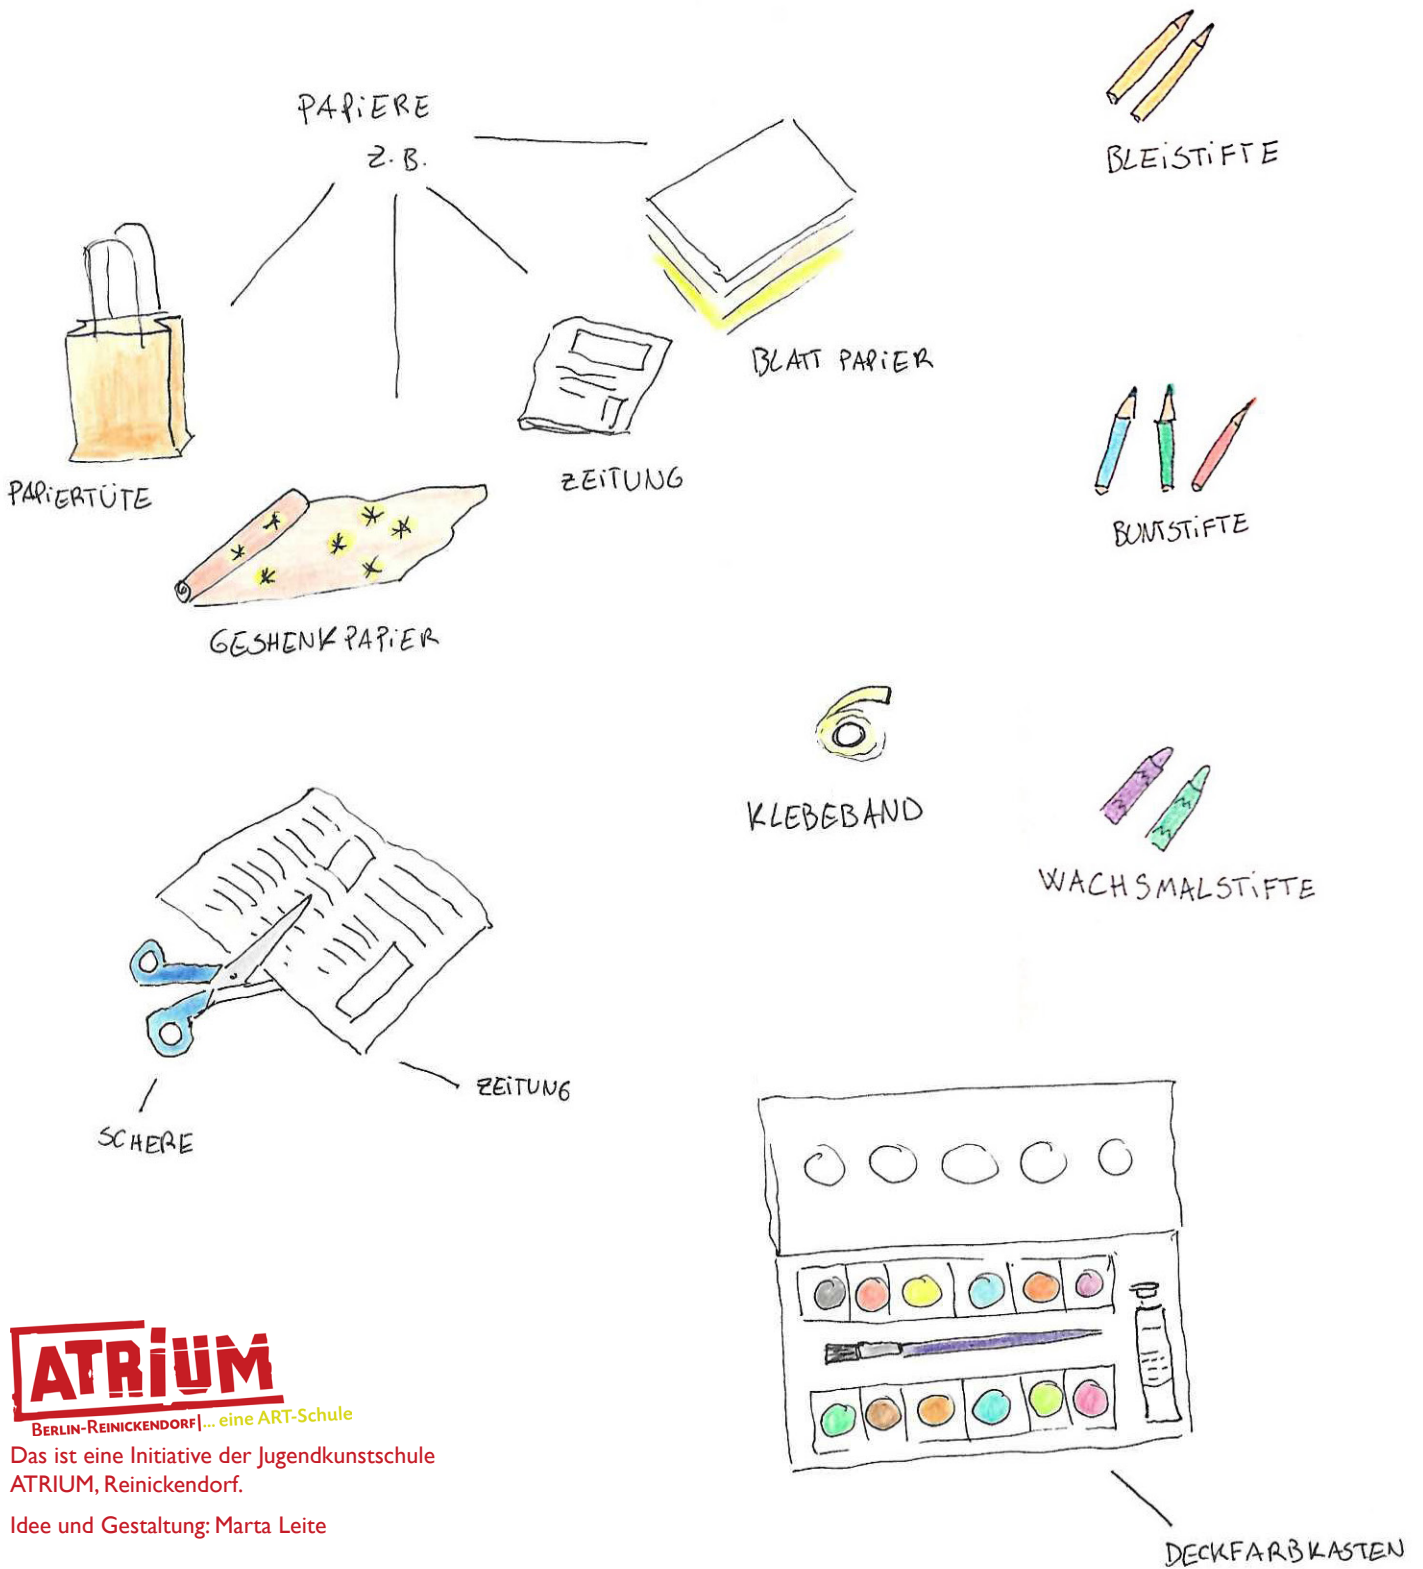

LEPORELLO DER FARBEN

MATERIAL

ATRIUM

BERLIN-REINICKENDORF | ... eine ART-Schule

Das ist eine Initiative der Jugendkunstschule
ATRIUM, Reinickendorf.

Idee und Gestaltung: Marta Leite

LEPORELLO DER FARBEN

ABLAUF

1.

SCHERE

ZEITUNG

PAPIERE ZURECHT
SCHNEIDEN (GRÖß: A4)

2.

in DER MITTE
FALTEN

3.

KLEBEBAND

KLEBEBAND

4.

SCHERE

5.

LEPORELLO

FARBEN SELBER MISCHEN MIT!
- BUNSTIFTE - DECKFARBE
- WACHSMALSTIFTE

ATRIUM

BERLIN-REINICKENDORF | ... eine ART-Schule